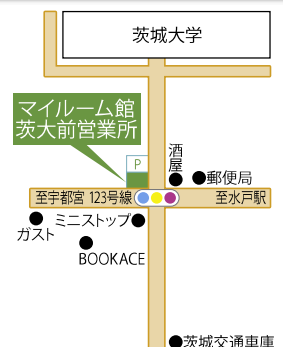

#### POINT 3 家具家電付の居室!

- ・居室内にバストイレ、IHキッチン付
- ・高速光インターネットが定額使い放題
- ・家具家電の利用料無料

株式会社 LIXILリアルティ マイルーム館  
茨大前営業所

水戸市袴塚3-11-45

TEL.029-225-7598(代)

FAX. 029-231-0290

宅地建物取引業 国土交通大臣(3)第7889号

洋服を選ぶように着物を選ぶ  
振袖・袴のセレクトショップ