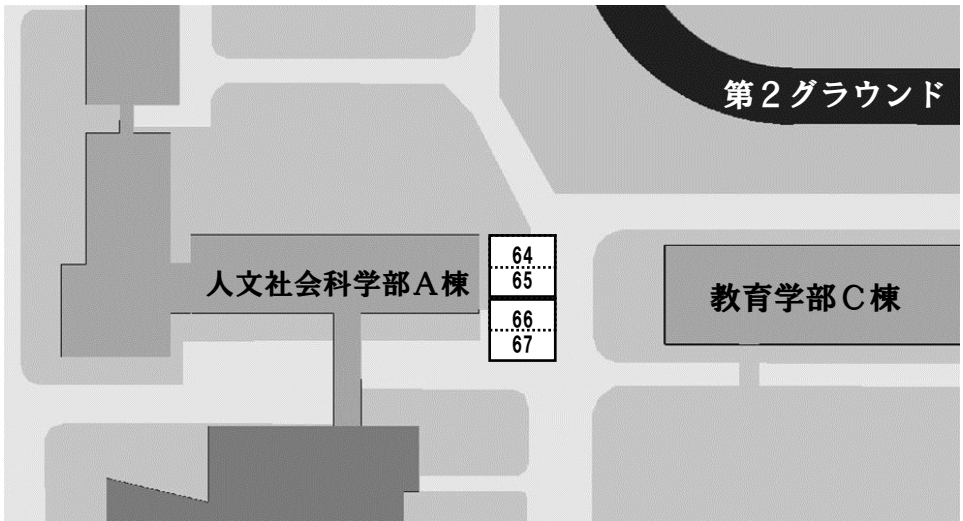

人文社会科学部 A 棟周辺

64	ライフセービング部 タピオカタピタピ
11日 9:30~17:30 12日 9:30~17:00	

65	茨大沖縄県人会 麵そ〜れ！県人会の沖縄そば
11日 10:30~17:30	

66	軟弱野球同好会 ホットドッグ
11日 9:30~17:30 12日 9:30~17:00	

67	野外活動愛好会 唐揚げ
11日 9:30~17:30 12日 9:30~17:00	

BAR Selene
セレーネ

パンフレットを
持ってきました
フンドリンク無料！

〒310-0021
水戸市南町3-6-26 ニューヨークビル2F
TEL: 029-221-9447
home page: <http://www6.plala.or.jp/barselene/>
E-mail: barselencinfo@gmail.com
営業時間 18:00~26:00 日曜・月祝日休