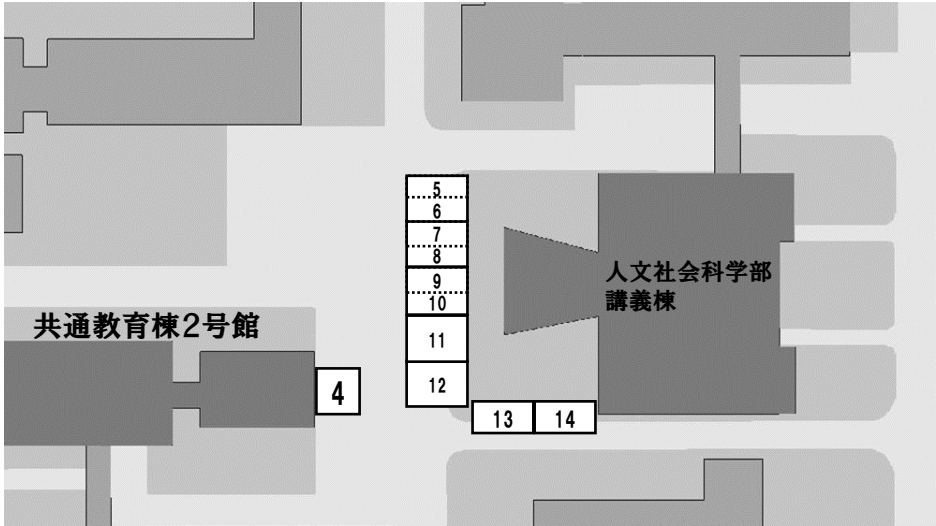

人文社会科学部講義棟西

4 茨城大学DJ会 イバD!!! 11日 13:00~16:00 12日 13:00~16:00	5 STUDY FOR TWO カシャイむ!おやつたいむ! 11日 9:30~17:30 12日 9:30~17:00	6 硬式野球部 アイス揚げてみた!! 11日 9:30~17:30 12日 9:30~17:00
7 体操競技部 フライドポテト 11日 9:30~17:30 12日 9:30~17:00	8 文藝部 部誌の販売 茨苑祭のための特別な一冊 11日 9:30~17:30 12日 9:30~17:00	9 バレーボール同好会 バレ同のたこ焼き 11日 9:30~17:30 12日 9:30~17:00