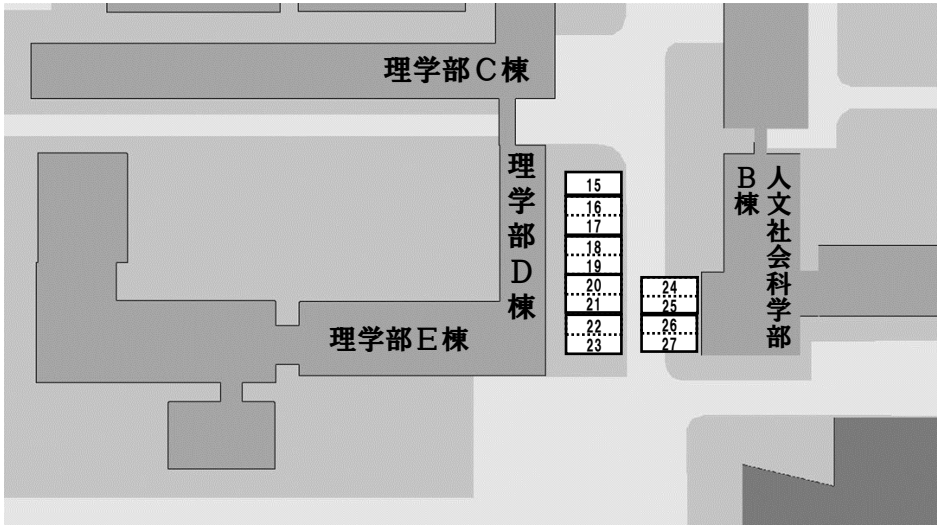

人文社会科学部 B 棟 ・ 理学部棟

15 茨大特支 Lecker! フランクフルト 11日 9:30~17:30 12日 9:30~17:00	16 保健体育選修 じゃがバター 11日 9:30~17:30 12日 9:30~17:00	17 SWAG ヤンニョムチキン串 NO IMAGE 11日 9:30~17:30 12日 9:30~17:00
18 Ami Dream Farm vegetable 11日 9:30~17:30 12日 9:30~17:00	19 茨城大学混声合唱団 お好み焼き屋 はむすたー・ミニコンサート 11日 9:30~17:30 12日 9:30~17:00	20 水戸コンドリア ネイチャービンゴ 11日 9:30~17:30 12日 10:00~17:00