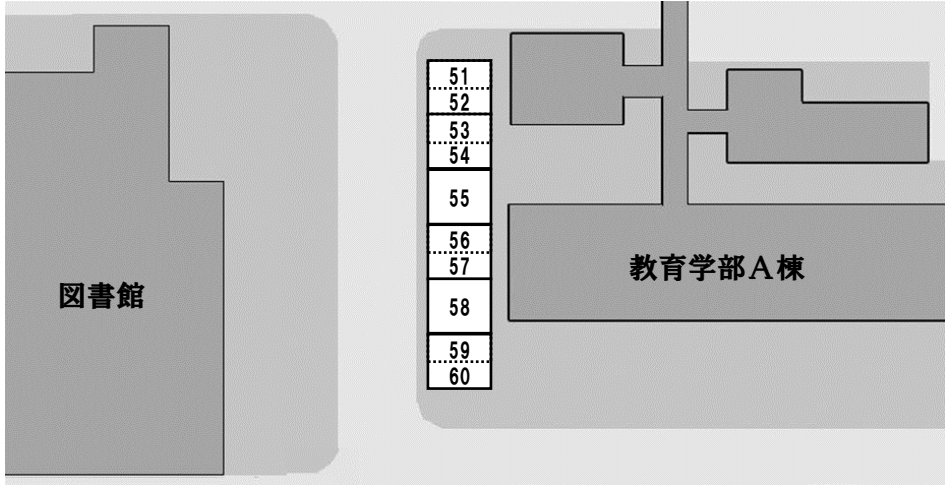

教育学部A棟西

51 いばます 豚汁 11日 9:30~17:30 12日 9:30~17:00	52 卓球部 ドリンク販売 11日 9:30~17:30 12日 9:30~17:00	53 男女バレーボール部 ベビーカステラ販売 おいしいよ! 11日 9:30~17:30 12日 9:30~17:00
54 社会選修 伝統!塩焼きそば あなたのそばにいたい 11日 9:30~17:30 12日 9:30~17:00	55 茨城大学水泳部 ラムネの販売・焼き鳥の食販 水泳部 11日 9:30~17:30 12日 9:30~17:00	56 音楽選修 赤ちゃんパフェ 11日 9:30~17:30 12日 9:30~17:00