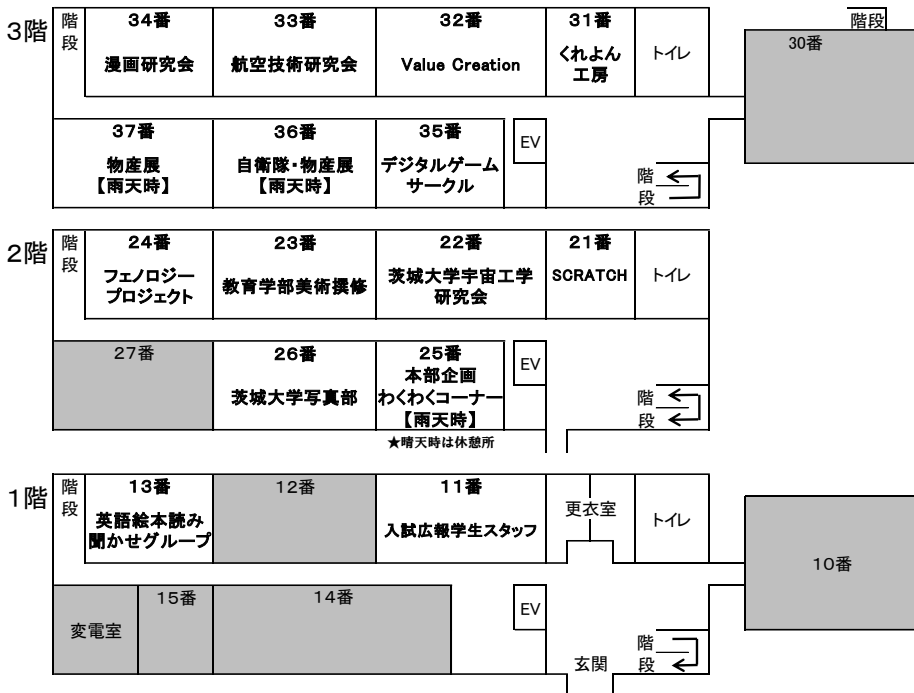

屋内企画

共通教育棟 2号館

13番	英語絵本読み聞かせグループ 英語絵本読み聞かせ
11日 10:00~15:30	

11番	入試広報学生スタッフ 高校生向け個別相談会
11日 9:30~12:00, 13:00~16:00	
12日 9:30~12:00, 13:00~16:00	

26番	茨城大学写真部 進化する写真展
11日 9:30~17:30	
12日 9:30~17:00