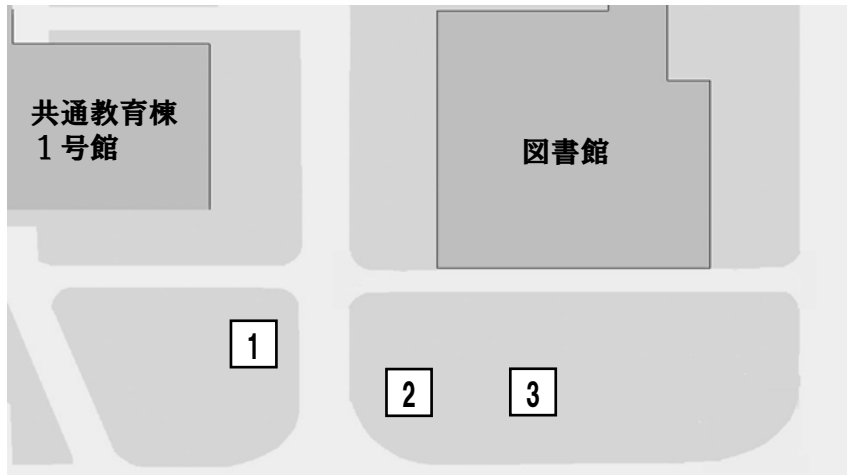

屋外企画

図書館西

1 華茶道部 抹茶ラテの販売 11日 9:30~17:30 12日 9:30~17:00	2 茨城大学合気道部 合気道演武 11日 14:00~14:40 12日 14:00~14:40	3 大道芸サークルスウェット組合 ジャグリング 11日 10:30~17:00 12日 10:30~17:00

出演アーティスト大募集中！
持ち込み企画也大歓迎！

◆バンド ◆DJ ◆アイドル ◆弾き語り ◆ボカロ
◆トークショー ◆ダンス ◆各種発表会・展示会 他
オリジナル・コピー問わず
『ライブをやりたい！』と思ったら SONIC へ！
水戸市南町 3-3-43 小林ビル B1F
TEL 029-300-2233