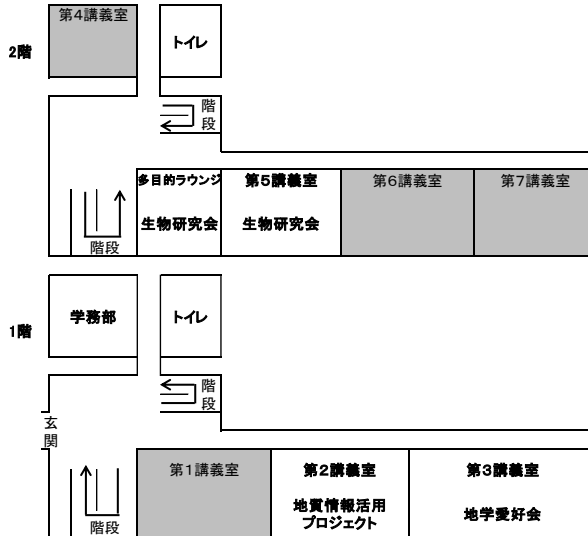

理学部D棟

第2	地質情報活用プロジェクト わくわく Geo Science Show	第3	地学愛好会 標本展示・販売	多目的 第5	生物研究会 生体展示
	◎ 液状化実験 ◎ 段丘・不透水管実験 ◎ 偏光万華鏡をつくろう 11日 9:30~17:30 12日 9:30~17:00		11日 9:30~17:30 12日 9:30~17:00	待ってるよっ! 11日 9:30~17:30 12日 9:30~17:00	

頼れるグリーンの
お店でお部屋探し

エイゲル

エイブルネットワーク水戸茨城大学前店
有限会社加倉井控業
<http://www.kakurai.co.jp>

TEL:029-225-2738 FAX:029-225-9088
〒310-0055 茨城県水戸市梅塚 3-10-32