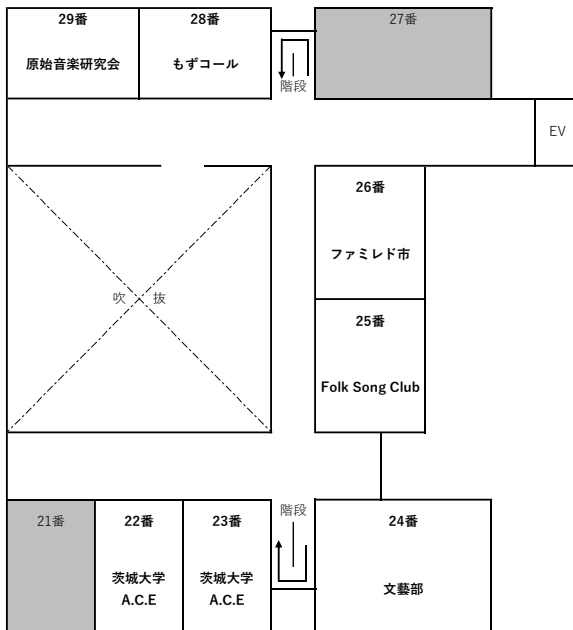

# 人文社会科学部講義棟

2階

1階

11番	教育実践サークル「千の星」 理科実験教室
	
11日	11:00~16:30
12日	11:00~16:30

12番	茨城大学クイズ研究会「BUQ」 クイズ番組オマージュ企画
	
11日	9:30~17:30
12日	9:30~17:00

13番	茨城大学落語研究会 落苑寄席
	
11日	11:00~17:30
12日	11:00~17:00

14番	労働法ゼミナール オシエズによる講演会
	
11日	10:30~11:00, 14:00~14:30
12日	10:30~11:00, 14:00~14:30