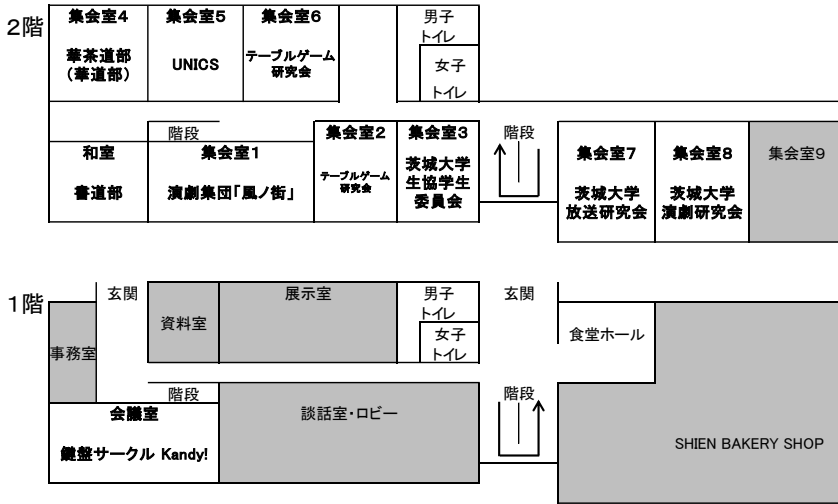

茨苑会館

会議室 鍵盤サークル Kandy! エレクトーン&ピアノLIVE!	和室 書道部 書道作品の展示	1 演劇集団「風ノ街」 コント集
	 NO IMAGE	
11日 9:30~17:30 12日 9:30~17:00	11日 9:30~17:30 12日 9:30~17:00	11日 9:30~17:30 12日 9:30~17:00

本場九州の味！！

水戸市堀町1026-1

九州ラーメン

営業時間 AM11:30~

TEL 029-254-8007 不定休