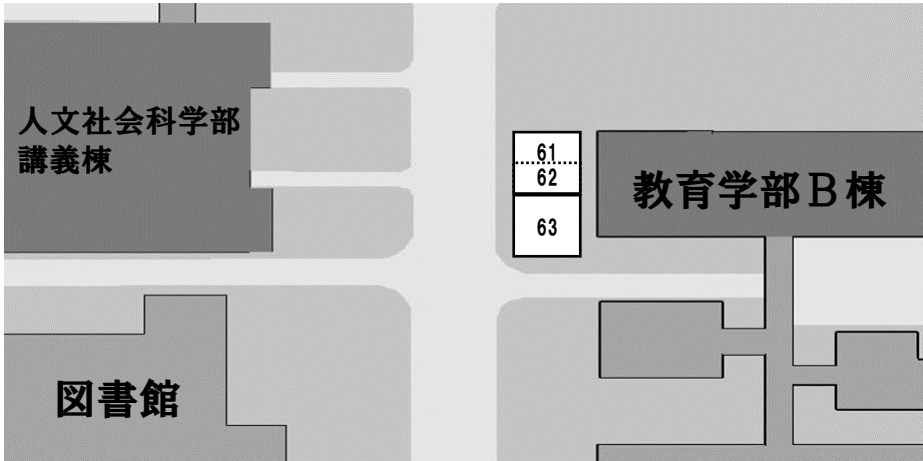

教育学部 B 棟周辺

61 教育学部 家庭選修 キンパ、丼にしちゃいました 11日 9:30~17:30 12日 9:30~17:00	62 のーがくぶ!! (有志) 薄皮巻挽肉咖喱専門店としたか つく深いもちトシテヤ 特製 キーマももちうどんだつ カレー 11日 9:30~17:30 12日 9:30~17:00	63 いばらきキャンドルナイト ませそば 11日 10:00~17:00 12日 10:00~16:30

【業務内容】

- ・一般路線バス ・高速バス
- ・観光バス ・バスツアー旅行 他

特別仕組「黄」バスで行く旅
宮崎&日帰りコース
●おっぴりシート!
●330バスターム(ムトイレ前!)

茨城交通のICカード
タッチするだけ! 乗り降りらくらく!
いばらこ
お得な割引ついています
戸 駅 茨城交通

茨城交通茨大前営業所
☎029-251-2334
窓口営業時間 6時00分から~20時00まで

別冊表も、運賃も
携帯から
ラクラク
検索

◆ 携帯電話のバーコードリーダーで読取して下さい