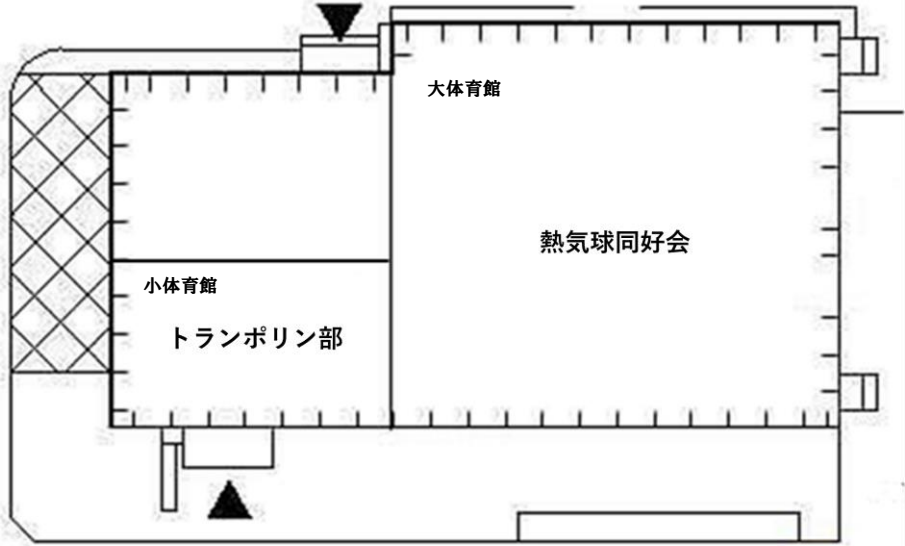

# 体育館

小	トランポリン部
	トランポリン体験会
11日 9:30~17:30	
12日 9:30~17:00	

大	熱気球同好会
	気球体験
11日 9:30~17:30	
12日 9:30~17:00	

営業時間 18:00~25:00  
(L.O.24:00)

定休日 火曜日

TEL 029-291-7672

グラスワイン15種類以上、ボトルワイン60種類以上ございます。  
ナチュラルチーズを常時30種類以上ご用意しております！