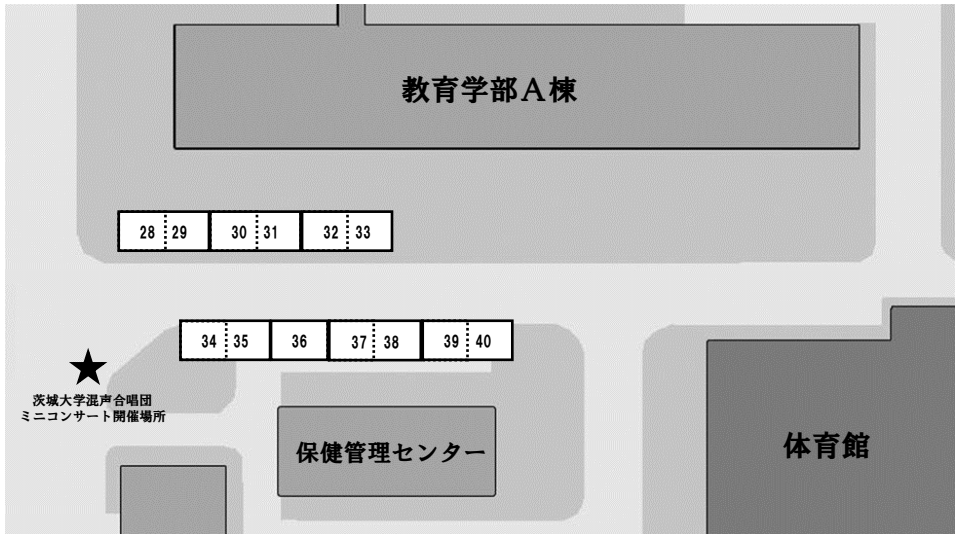

教育学部A棟南

28 ソフトテニス部 幸せを呼ぶドッグ NO IMAGE 11日 9:30~17:30 12日 9:30~17:00	29 硬式庭球部 ベビーカステラ販売 11日 9:30~17:30 12日 9:30~17:00	30 子どもふれあい隊 チョコスイーツ 11日 9:30~17:30 12日 9:30~17:00

アエル アパート
マンション
土地・建物

TEL029-225-7200

<http://www.aeru-mito.com>
MAIL: aeru@aeru.info
水戸市袴塚3丁目11-41